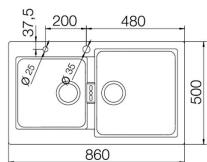

SICILY SERIES  
西西里系列

LMT920AA-56

Dimension : 860×500 mm  
Bowl Depth : 170/195 mm  
Cut-out Size : 840×480 mm  
Material : Granite

配件 ACCESSORIES

■ KWA5306

■ KWA6208

COLOR	CODE
	LMT920AA-66
	LMT920AA-65

LMT921AA-65

Dimension : 1160×500 mm  
Bowl Depth : 195 mm  
Cut-out Size : 1140×480 mm  
Material : Granite

配件 ACCESSORIES

■ KWA5307

■ KWA6207

COLOR	CODE
	LMT921AA-56