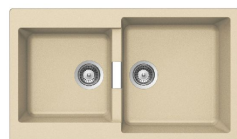

SICILY SERIES  
西西里系列

LMT920AA-56

Dimension : 860×500 mm  
Bowl Depth : 170/195 mm  
Cut-out Size : 840×480 mm  
Material : Granite

配件 ACCESSORIES

■ KWA5306

■ KWA6208

COLOR	CODE
	LMT920AA-66
	LMT920AA-65

LMT921AA-65

Dimension : 1160×500 mm  
Bowl Depth : 195 mm  
Cut-out Size : 1140×480 mm  
Material : Granite

配件 ACCESSORIES

■ KWA5307

■ KWA6207

COLOR	CODE
	LMT921AA-56