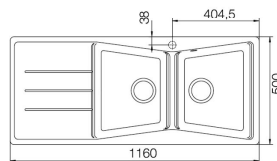

SICILY SERIES  
西西里系列

LMT920AA-56

Dimension : 860×500 mm  
Bowl Depth : 170/195 mm  
Cut-out Size : 840×480 mm  
Material : Granite

配件 ACCESSORIES

■ KWA5306

■ KWA6208

COLOR	CODE
	LMT920AA-66
	LMT920AA-65

LMT921AA-65

Dimension : 1160×500 mm  
Bowl Depth : 195 mm  
Cut-out Size : 1140×480 mm  
Material : Granite

配件 ACCESSORIES

■ KWA5307

■ KWA6207

COLOR	CODE
	LMT921AA-56